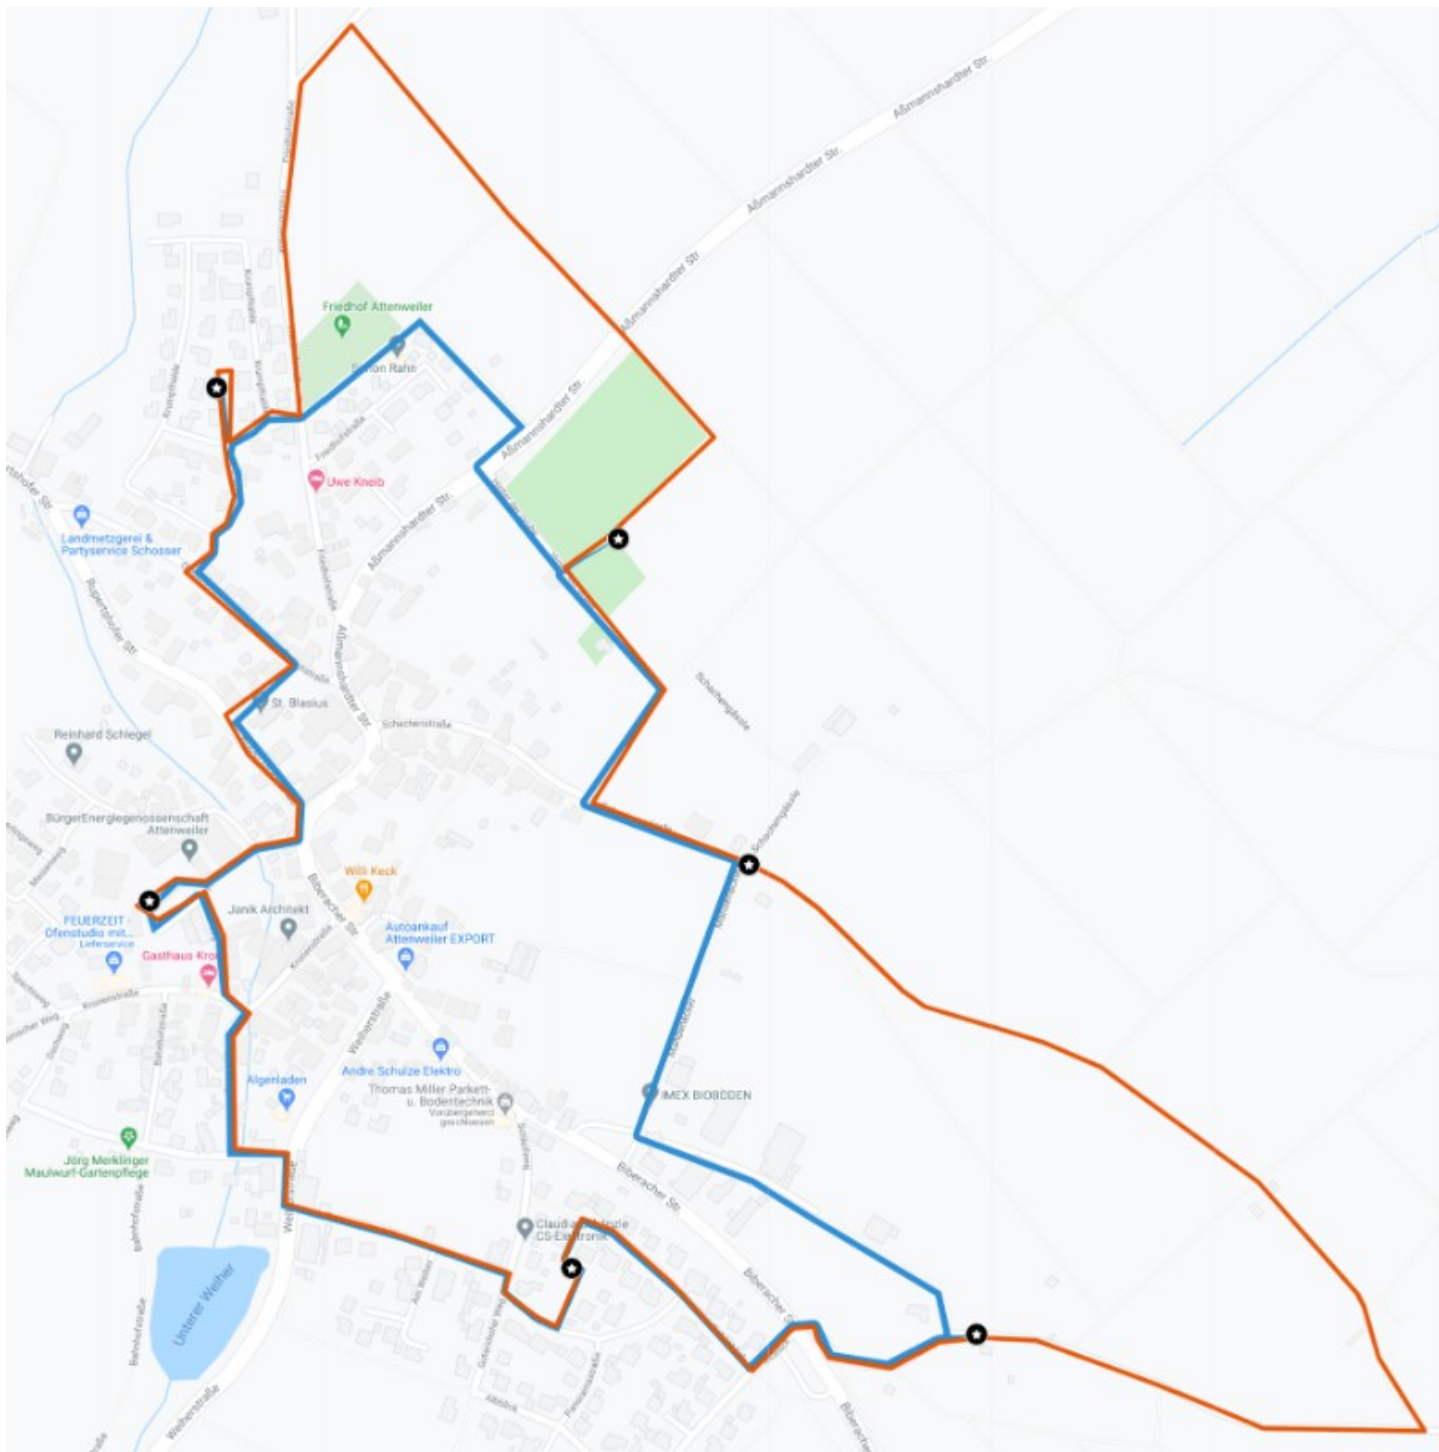

Trimm - Dich - Pfad Attenweiler

 ca. 3,5 km

 ca. 5 km

Trimm - Dich - Station